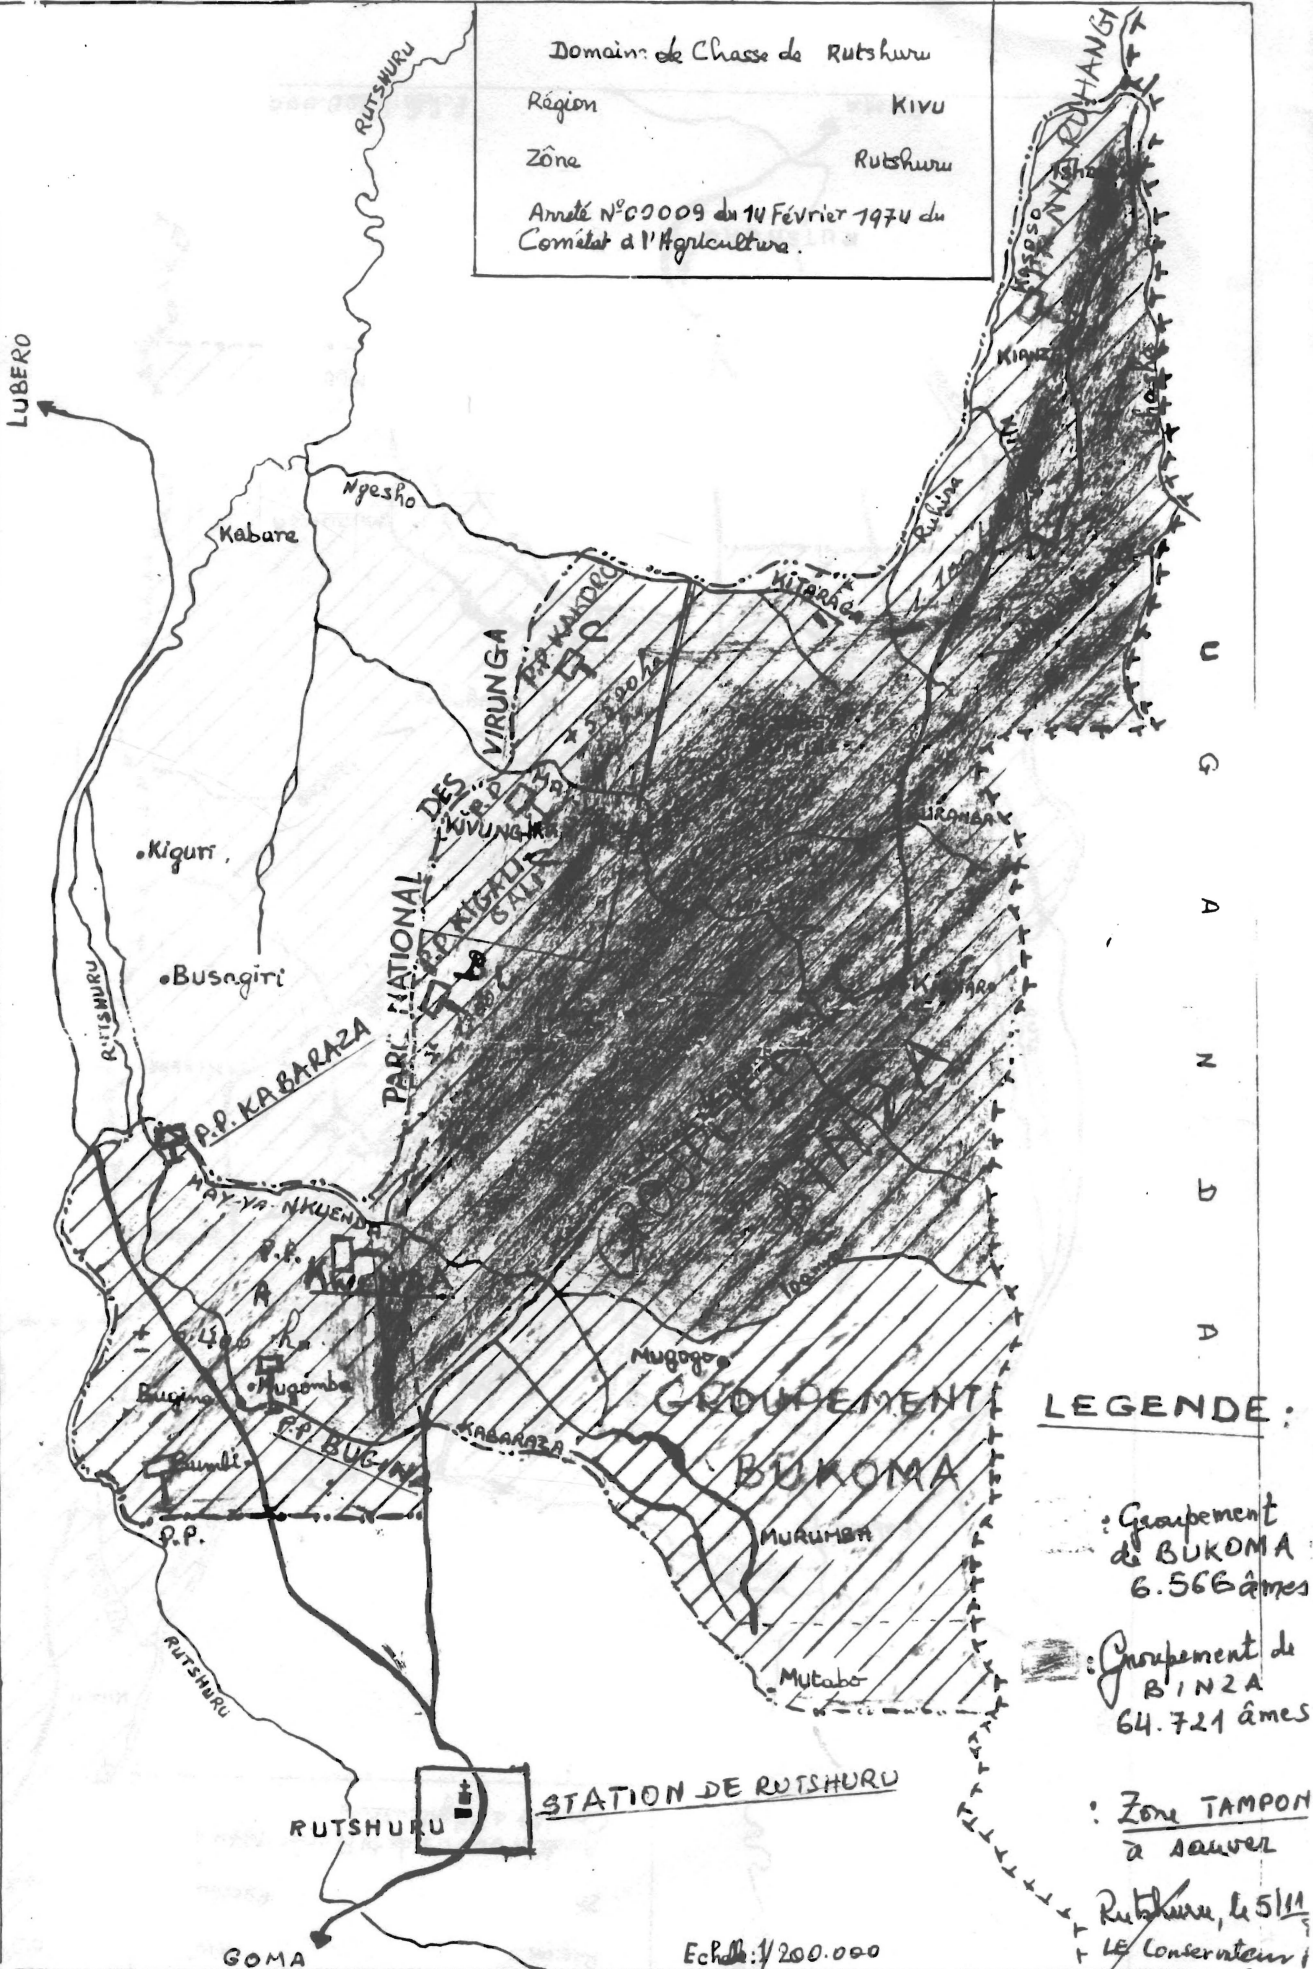

P A R C N A T I O N A L D E S V I R U N G A

DOMAINE DE CHASSE OCCUPÉ
 DOMAINE DE CHASSE
 TOUT LE CÔTÉ EST DE LA ROUTE SUPERIEURE BEHANGA - NYAKIRAMA
 JUSQUE FRONTIÈRE D'IKANDA

M. P. R.

IZCN. VII-1986

CARTE DE LA PARTIE CENTRALE DU DOMAINE DE CHASSE DE RUTSHURU ET ZÔNE TAMPON DU PARC NATIONAL DES VIRUNGA

ECHELLE: 1:40.000 (réduction de 1:100.000)

CONSERVATEUR PR. RÉGESSOUR KANUSA - A.L.

LEGENDE
 ARBRES ?
 LÈVE MOUSOLS - CHIN.

Domaine de Chasse de Rutshuru

Région Kivu

Zône Rutshuru

Arrêté N°0009 du 14 Février 1974 du
Comité de l'Agriculture.