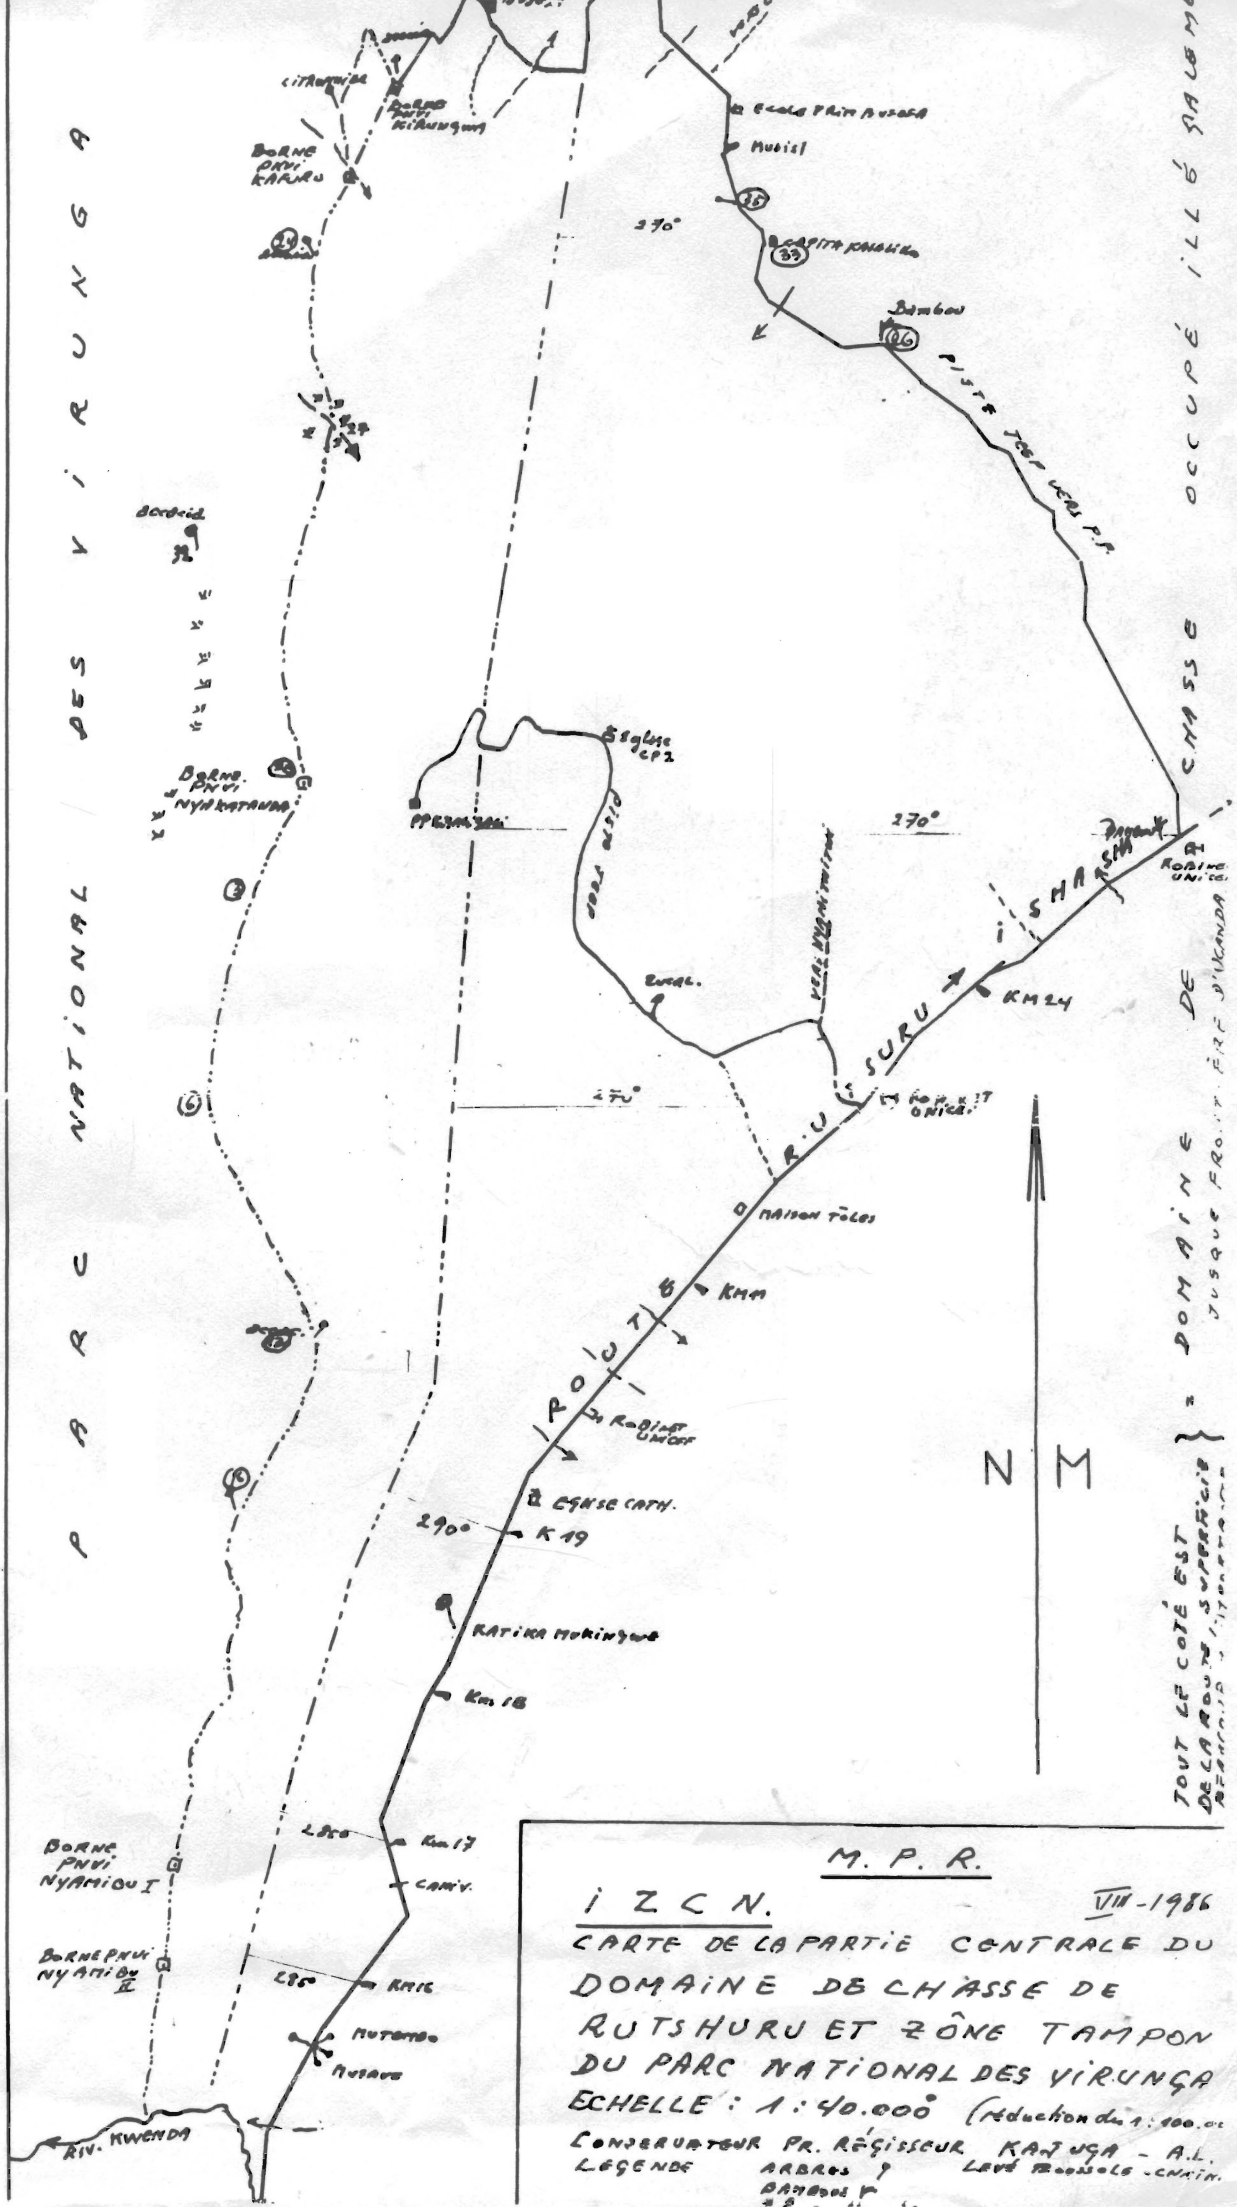

P A R C N A T I O N A L D E S V I R U N G A

DOMAINE DE CHASSE OCCUPÉ
 DOMAINE DE CHASSE
 TOUT LE CÔTÉ EST DE LA ROUTE SUPERIEURE BEHANGA - NYAKIRAMA
 JUSQUE FRONTIÈRE D'IKANDA

M. P. R.

IZCN. VII-1986

CARTE DE LA PARTIE CENTRALE DU DOMAINE DE CHASSE DE RUTSHURU ET ZÔNE TAMPON DU PARC NATIONAL DES VIRUNGA

ECHELLE: 1:40.000 (réduction de 1:100.000)

CONSERVATEUR PR. RÉGESSOUR KANUSA - A.L.

LEGENDE
 ARBRES ?
 LÈVE MOUSOLS - CHIN.

Domaine de Chasse de Rutshuru

Région Kivu

Zône Rutshuru

Arrêté N°0009 du 14 Février 1974 du
Comité de l'Agriculture.