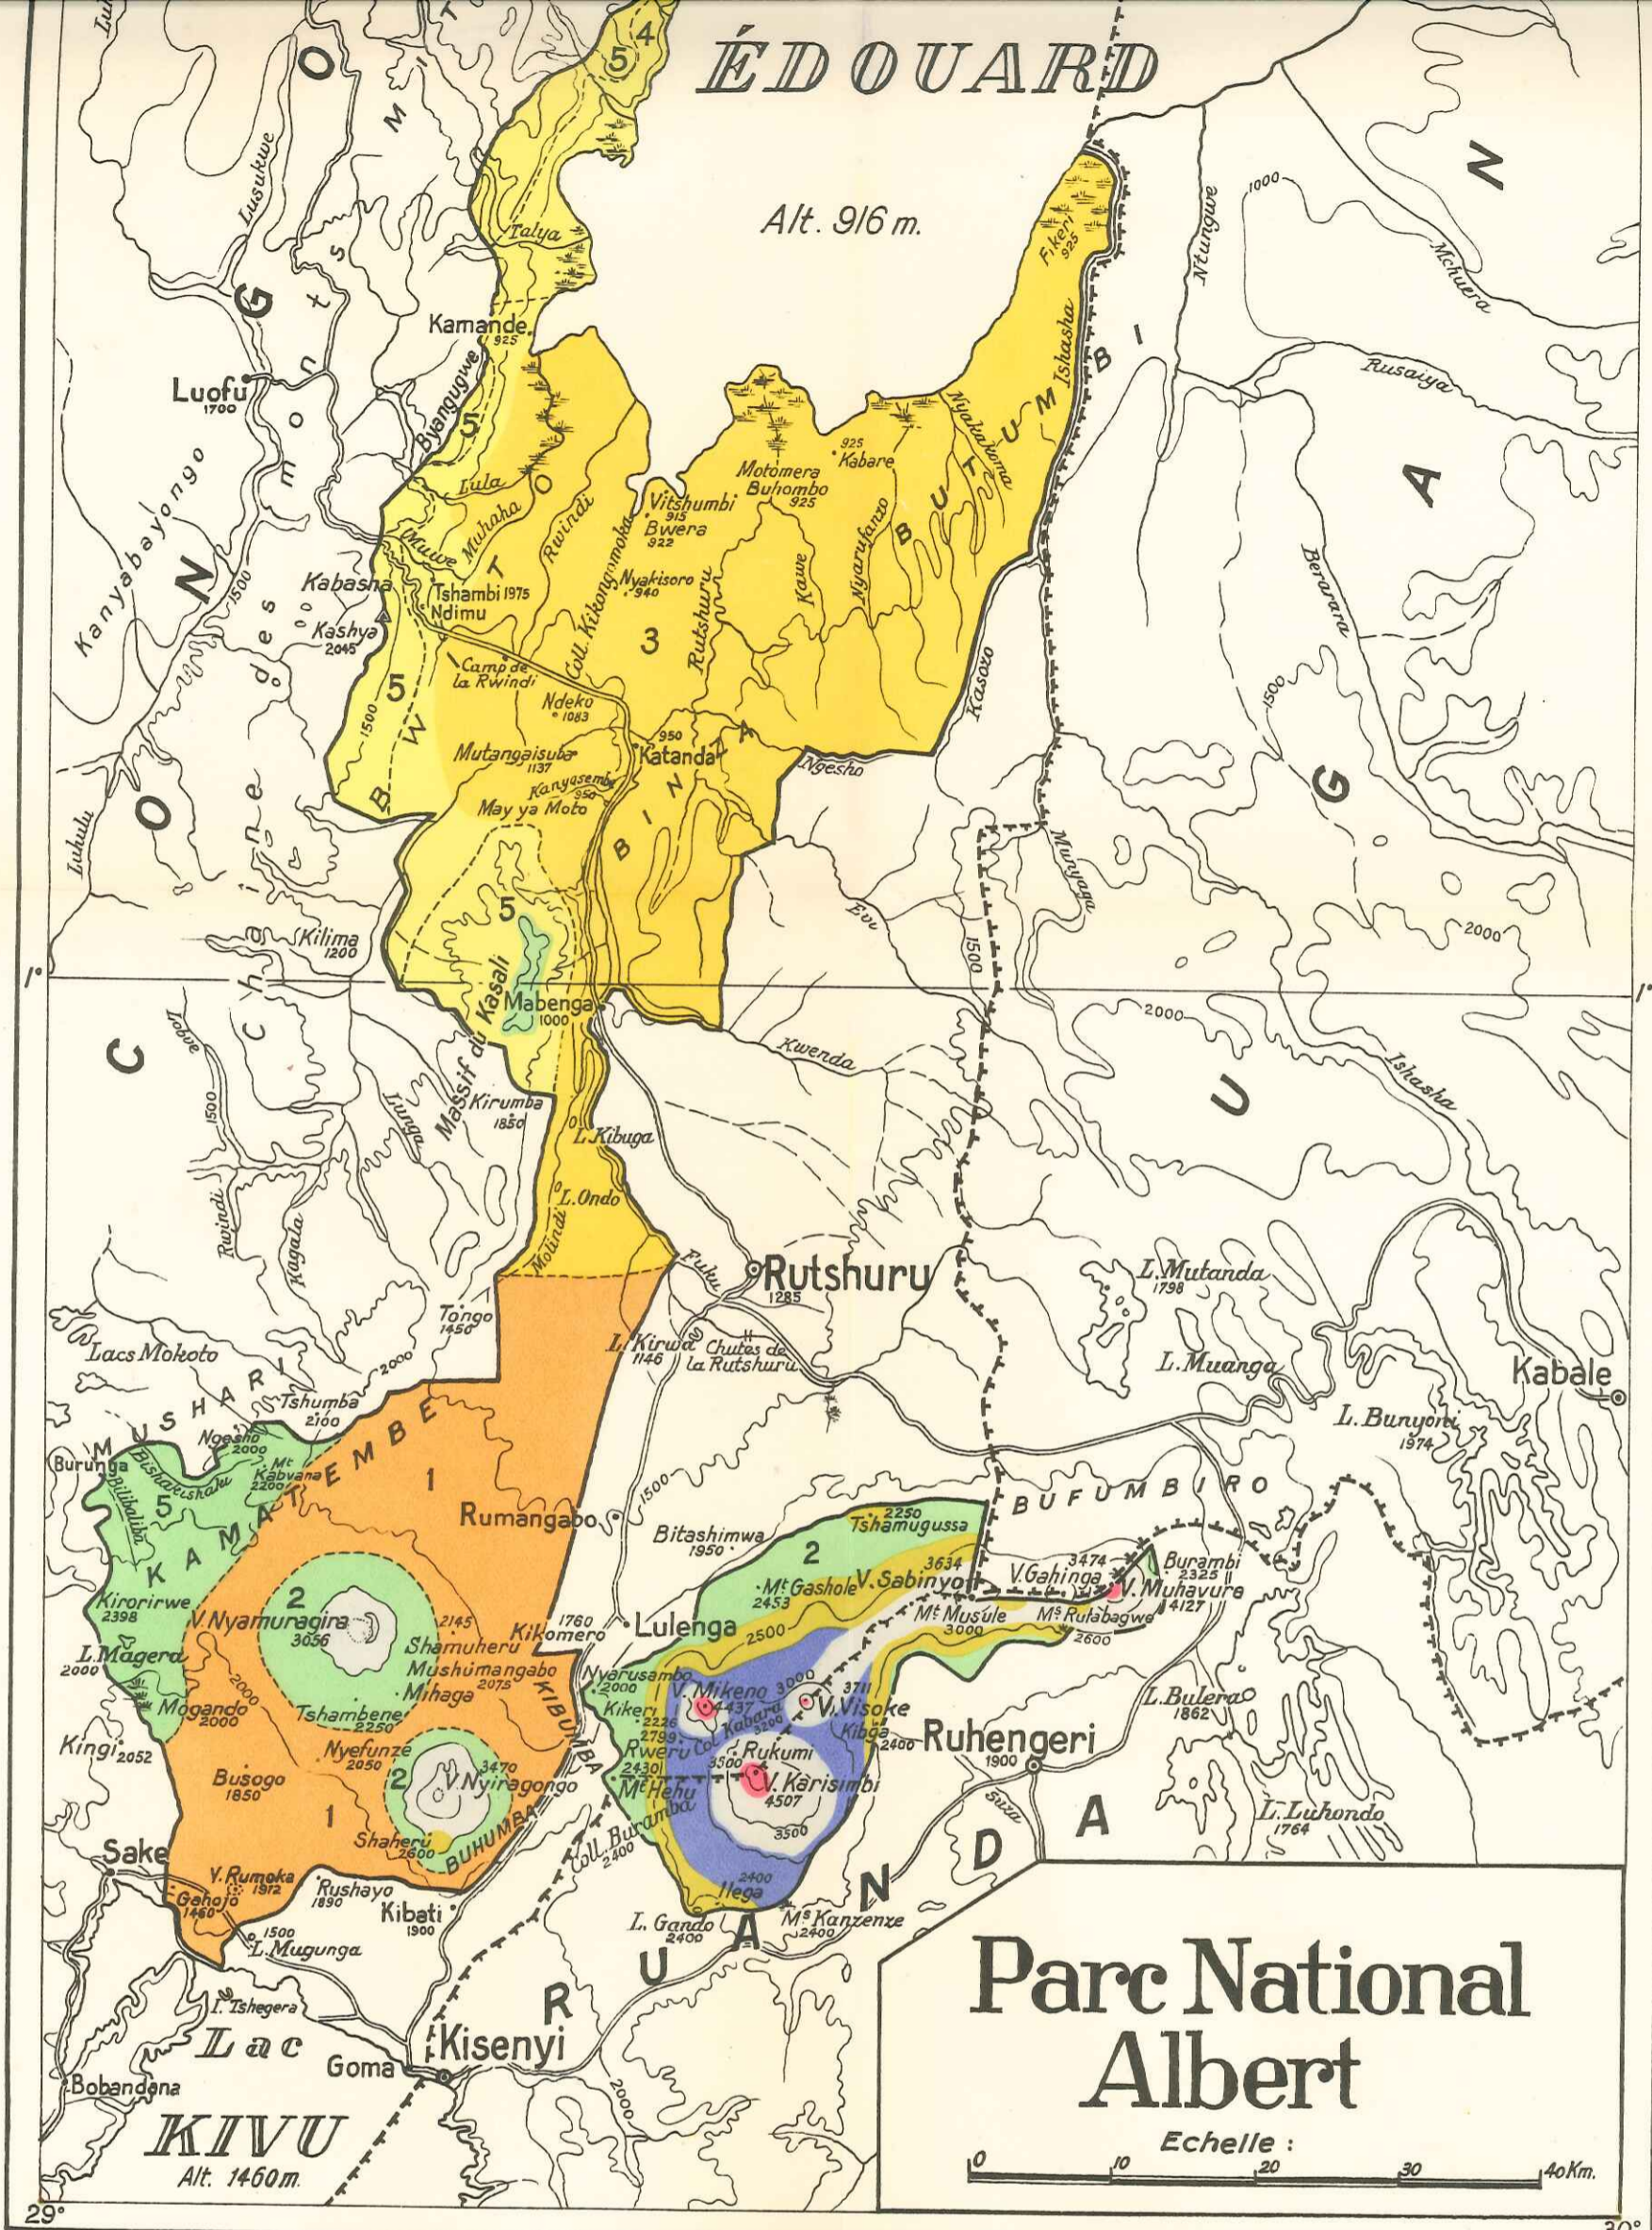

ÉDOUARD

Alt. 916 m.

Parc National Albert

Echelle :